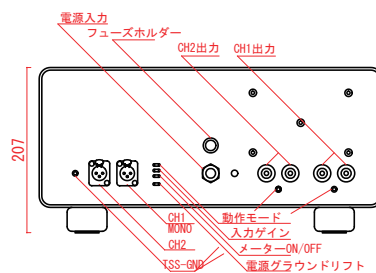

GA3600(STEREO)

GA9000(BTL STEREO)

GA3600、GA9000 の特徴

- ・モニターアンプとして最高の音質と、動作の長期安定性を備えています。
- ・シンプルな回路構成とD級出力段の採用によって非常にコンパクトな信号経路を実現し、自然で細やかかつ力強い音質を実現しました。
- ・強力なアナログ電源回路を搭載することで電源ライン環境による音質への影響が少なく、高音質が安定して得られます。
- ・発熱が極めて少なく、シャーシは無通風式で埃や有害ガスによる劣化を極小化し、さらにGA3600はファンレスで静寂性と長期信頼性を実現しています。また熱平衡に達するまでの時間が短い為、電源を入れた直後から良好な音質が得られます。
- ・出力モードをステレオ、レイオーディオのロケットパワーリンク接続用パラレルモノ、BTLモノ(GA3600のみ)に切り替えることができ、外部アダプターや特殊ケーブルの用意無しに様々な出力接続に対応します。
- ・入力レベルを0.775V(0dBu)フルスケールと、2.45V(+10dBu)フルスケールに切り替えることができ、幅広い入力機器に対応します。
- ・出力端子に連続120Aの大電流に対応した工業用高信頼性ジャックを採用しています。この端子はセルフクリーニング機構を持ち、微弱電流にも優れたリアリティーを示します。
- ・出力過大電流、出力DCオフセット、温度、電源電圧の監視機能を備えており、アンプやスピーカーの保護に俊敏に対応します。また、動作状態をパネル上のLEDで表示します。
- ・レベルメーターは3dB刻みの10点式で、緑(7点)、黄色(2点)、赤(1点:フルパワー)からなります。メーター表示不要の場合はメーターオフに切り替えることもできます。
- ・電源ラッシュ電流制限回路により起動時の電源負荷が小さく、アンプも長寿命です。
- ・ハードアナライズによる美しいパネルをはじめオーディオに美術価値を与える外観設計です。

GA3600、GA9000 の仕様

NUMBER OF CHANNELS	2 → 2(STEREO), 1 → 2(PARALLEL MONO for ReyAudio RocketPowerLink), 1 → 1(BTL MONO : GA3600 ONLY), 切り替え式
INPUT SENSITIVITY	0.775Vrms(0dBu) / 2.45Vrms(+10dbu) 切り替え式
INPUT TERMINAL	XLR Female, Gold Contact, 1:GND,2:HOT,3:COLD Electronically Balanced
INPUT INPEDANCE	20k Ω Balanced
FREQUENCY RESPONSE	1.5Hz-32kHz, 0/-1dB, @4 Ω, 1W
VOLTAGE GAIN	GA3600:39dB/29dB, GA9000:45dB/35dB
OUTPUT STAGE	GA3600:Single Ended Class-D, GA9000:BTL Class-D
OUTPUT POWER	GA3600:600W@4 Ω x2ch, 300W@8 Ω x2ch GA9000:2200W@4 Ω x2ch, 1200W@8 Ω x2ch
OUTPUT INPEDANCE	Rated for 4-8 Ω
OUTPUT TERMINAL	Multi Contact 6 φ High Current Connectors 120A continuous
DIMENSIONS	GA3600:430Wx207Hx336D(including foot), GA9000:523D
POWER SUPPLY	GA3600:100V AC ± 8% 50/60Hz, 指定により 120V,230V も可能 GA9000:200V AC ± 8% 50/60Hz, 指定により 230V も可能, (100V/120V は特殊指定 : 最大出力は制限されます)
IDLING POWER CONSUMPTION	GA3600:35W GA9000:70W
OPERATING TEMPERATURE	-20° C to 45° C
WEIGHT	GA3600:30kg, GA9000:42kg