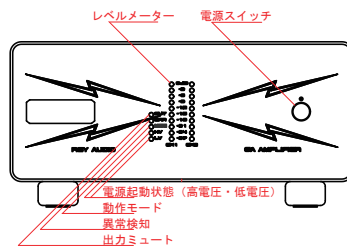

GA3600(STEREO)

GA9000(BTL STEREO)

GA3600、GA9000 の特徴

- ・モニターアンプとして最高の音質と、動作の長期安定性を備えています。
- ・シンプルな回路構成とD級出力段の採用によって非常にコンパクトな信号経路を実現し、自然で細やかかつ力強い音質を実現しました。
- ・強力なアナログ電源回路を搭載することで電源ライン環境による音質への影響が少なく、高音質が安定して得られます。
- ・発熱が極めて少なく、シャーシは無通風式で埃や有害ガスによる劣化を極小化し、さらにGA3600はファンレスで静寂性と長期信頼性を実現しています。また熱平衡に達するまでの時間が短い為、電源を入れた直後から良好な音質が得られます。
- ・出力モードをステレオ、レイオーディオのロケットパワーリンク接続用パラレルモノ、BTLモノ(GA3600のみ)に切り替えることができ、外部アダプターや特殊ケーブルの用意無しに様々な出力接続に対応します。
- ・入力レベルを0.775V(0dBu)フルスケールと、2.45V(+10dBu)フルスケールに切り替えることができ、幅広い入力機器に対応します。
- ・出力端子に連続120Aの大電流に対応した工業用高信頼性ジャックを採用しています。この端子はセルフクリーニング機構を持ち、微弱電流にも優れたリアリティーを示します。
- ・出力過大電流、出力DCオフセット、温度、電源電圧の監視機能を備えており、アンプやスピーカーの保護に俊敏に対応します。また、動作状態をパネル上のLEDで表示します。
- ・レベルメーターは3dB刻みの10点式で、緑(7点)、黄色(2点)、赤(1点:フルパワー)からなります。メーター表示不要の場合はメーターオフに切り替えることもできます。
- ・電源ラッシュ電流制限回路により起動時の電源負荷が小さく、アンプも長寿命です。
- ・ハードアナライズによる美しいパネルをはじめオーディオに美術価値を与える外観設計です。

GA3600、GA9000 の仕様

NUMBER OF CHANNELS	2 → 2(STEREO), 1 → 2(PARALLEL MONO for ReyAudio RocketPowerLink), 1 → 1(BTL MONO : GA3600 ONLY), 切り替え式
INPUT SENSITIVITY	0.775Vrms(0dBu) / 2.45Vrms(+10dbu) 切り替え式
INPUT TERMINAL	XLR Female, Gold Contact, 1:GND,2:HOT,3:COLD Electronically Balanced
INPUT INPEDANCE	20k Ω Balanced
FREQUENCY RESPONSE	1.5Hz-32kHz, 0/-1dB, @4 Ω, 1W
VOLTAGE GAIN	GA3600:39dB/29dB, GA9000:45dB/35dB
OUTPUT STAGE	GA3600:Single Ended Class-D, GA9000:BTL Class-D
OUTPUT POWER	GA3600:600W@4 Ω x2ch, 300W@8 Ω x2ch GA9000:2200W@4 Ω x2ch, 1200W@8 Ω x2ch
OUTPUT INPEDANCE	Rated for 4-8 Ω
OUTPUT TERMINAL	Multi Contact 6 φ High Current Connectors 120A continuous
DIMENSIONS	GA3600:430Wx207Hx336D(including foot), GA9000:523D
POWER SUPPLY	GA3600:100V AC ± 8% 50/60Hz, 指定により 120V,230V も可能 GA9000:200V AC ± 8% 50/60Hz, 指定により 230V も可能, (100V/120V は特殊指定 : 最大出力は制限されます)
IDLING POWER CONSUMPTION	GA3600:35W GA9000:70W
OPERATING TEMPERATURE	-20° C to 45° C
WEIGHT	GA3600:30kg, GA9000:42kg