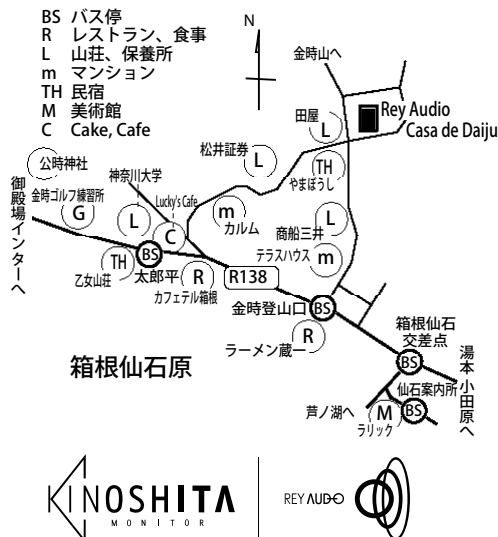

音響エンジニア 松本 恒男、木下 玲

☆レイオーディオまでの交通 東京方面からお越しの方は、バスタ新宿から小田急高速バスでのアクセスが便利です。